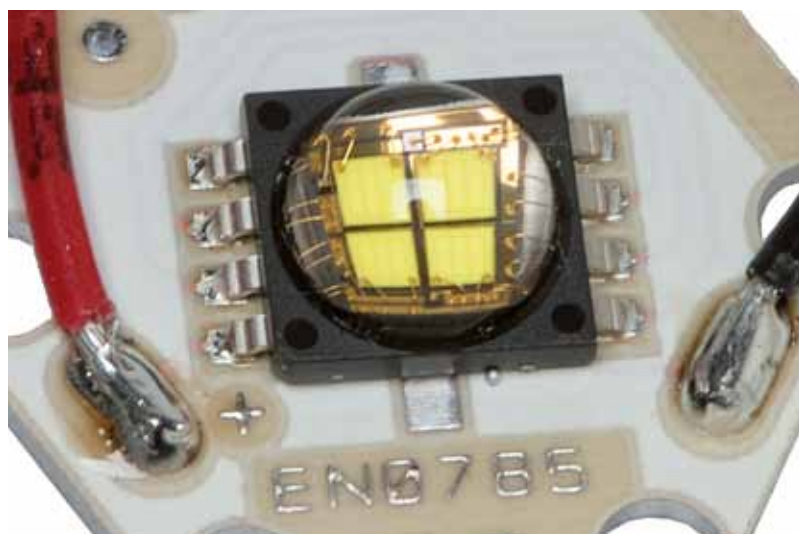

Quadruple LED fitted on a small sheet of aluminum hexagon, perfect material to dissipate the heat generated in small areas.
Suitable for use in lamps and customized solutions in glass cases, campers, home furnishings and office.
Warning! This product needs a proper heat dissipation.

Viererkabel LED auf einem kleinen Blatt hexagonal Aluminium montiert, ideales Material um die Wärmeabgabe in einem so kleinen Gebiet.
Geeignet für den Einsatz in Leuchten und individuelle Lösungen in Vitrinen, Wohnmobile, Haus und Büro eingerichtet.
Warnung! Dieses Produkt benötigt eine ausreichende Wärmeableitung.

Quadruples LED monté sur une petite feuille d' aluminium hexagonale, matériau idéal pour dissiper la chaleur générée dans de petites zones.
Approprié pour l' usage dans des lampes et des solutions personnalisées dans les vitrines, les campers, de l' ameublement et de bureau.
Attention! Ce produit a besoin d' une appropriée dissipation de chaleur.

Quad LED montado en una pequeña hoja de aluminio hexagonal, el material perfecto para disipar el calor generado en un área tan pequeña.
Adecuado para su uso en las lámparas y las soluciones personalizadas en cajas de vidrio, los campistas, muebles para el hogar y la oficina.
Advertencia! Este producto necesita una adecuada disipación del calor.